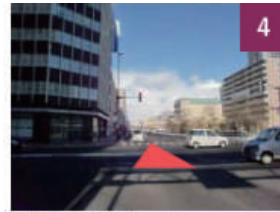

車でお越しの際のANAクラウンプラザホテル札幌までのアクセス

所要時間
約20分
札幌北インター→ホテル

札幌駅に程近く、駐車場完備でアクセス良好。

高速道路をご利用の場合：ホテル最寄りのインターチェンジは札幌北ICです。

駐車場は地下2階・3階に96台収容の駐車場をご用意しております。駐車場入口の前の通り「創成川通り」は北行き的一方通行になっております。

大通公園方面から車でのアクセス

1 JR テレビ塔を左に見ながら創成川通を北進

2 そのまま直進

3 創成川通り北3条歩道橋の信号を超える

4 信号を通過するとすぐに左手に入り口です

5 正面玄関左側よりお入りください

6 駐車場は地下になっております。フロントは2階です。(エレベーターでお上がりください)

千歳空港からのアクセス

JR新千歳空港駅は、空港地下にごございます。

快速エアポートは、新千歳空港駅から8時15分～22時50分の時間帯は、約15分間隔で運行されております。